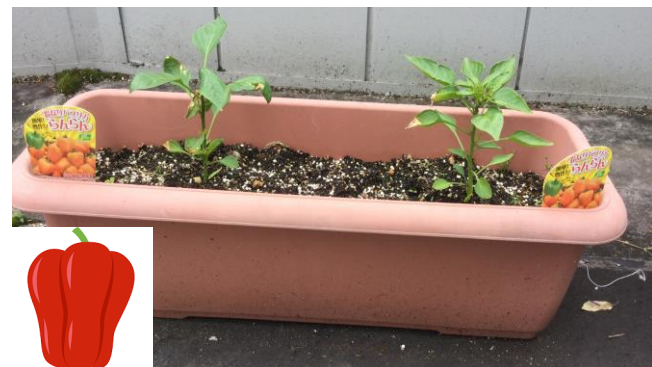

医療法人湖青会 ケアセンター志賀  
**こせいだより**  
 令和4年6月

小さな実が  
出来てきました！！

フキトマトや  
パプリカ、  
日日草や向日葵を  
植えました！  
成長が楽しみです♪

皆さん水やり  
手伝ってくださってます！  
「大きくなって来たなー」  
と喜んでおられました♪

来月の装飾も作成中です！  
皆さん思い思いの色の花を選び  
貼ってくださいます♪  
この作品は玄関前壁面に飾る予定なので、  
また実物も観てくださいね！！  
お楽しみに！！

上の写真が今月の壁紙ですね！可愛いカエルやテルテル坊主ちゃん達がありますね！

さて、横のテルテル坊主さんは利用者様が書いて下さったものみたいですよ！

斬新なテルテル坊主…いえ、テルテル嬢ちゃんでしょうか？可愛いですね！

とても上手に作って下さいました！インターネットで簡単に出来るので、皆さんもぜひ、やってみてください♪(お孫様もいる方もぜひ！)

さて、お隣は紹介みたいです。それでは、行ってみましょう！

さて！今日は、新しく一緒に働いている職員さんについて紹介してもらいましょう！(キョロキョロ)あ！すいませーん。あの、新しい職員さんの紹介させて頂いても良いですか？ありがとうございます！それでは、皆さん早速写真を拝見しましょう♪…？どうしました？えっ、5月12日(木)の入職式の写真も見せて下さるんですか😊！ありがとうございます！では、取材に行きましょう！失礼しまーす！！